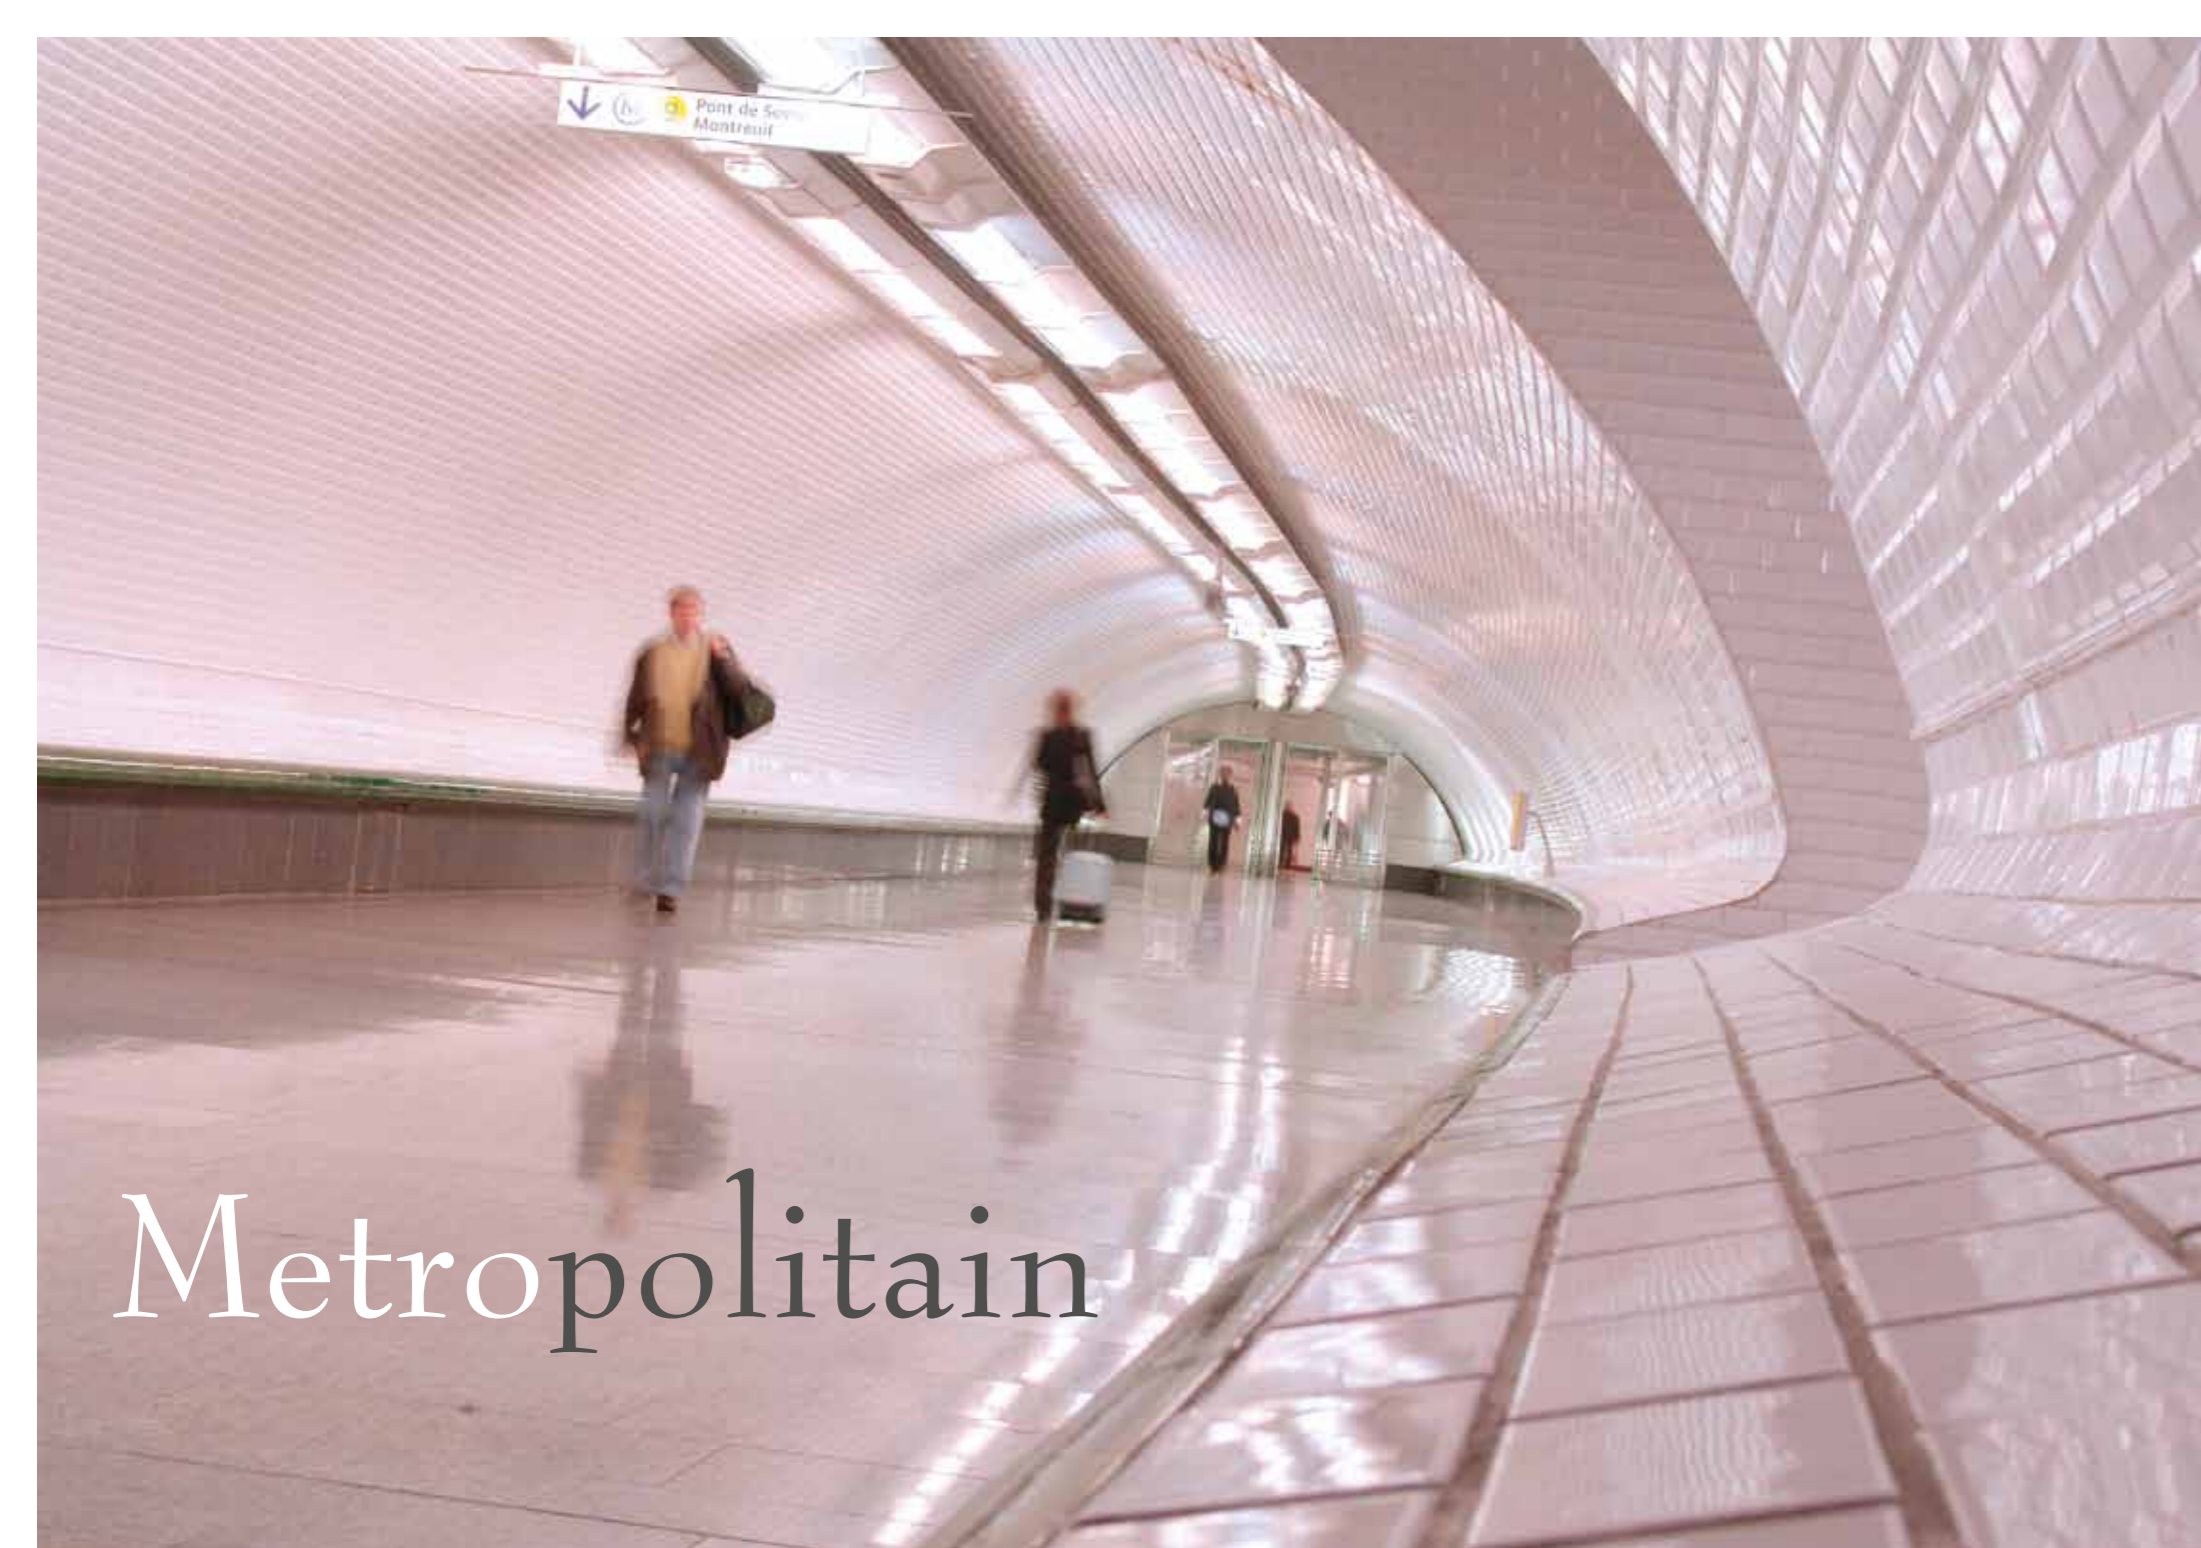

Clichy

Sacre

Cœur am Montmatre

Stille Tage in Clichy

Emblème Wahrzeichen

pêle-mêle Allerlei

FOTOS: KAY BACH

LAYOUT: HOX DESIGNGROUP.