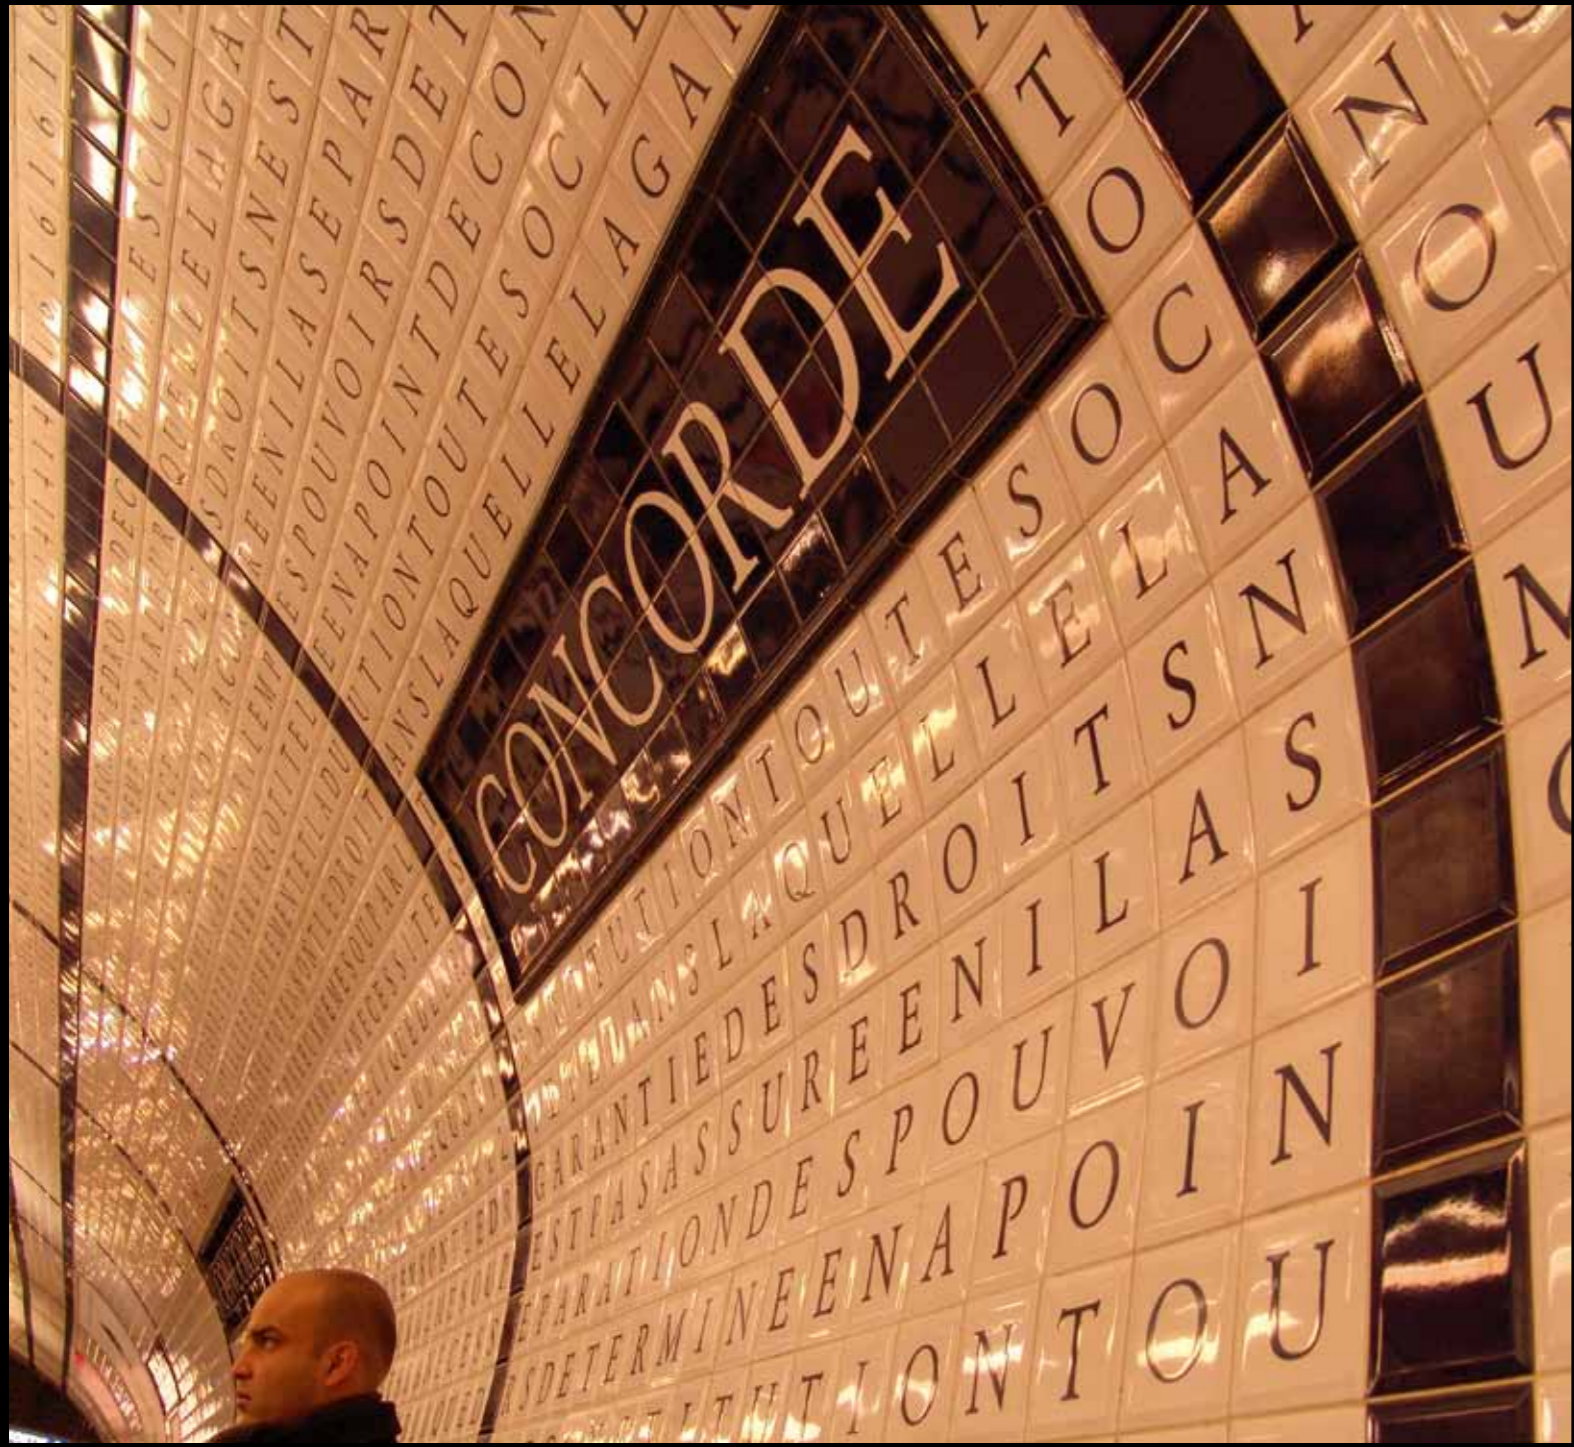

Clichy

Sacre

Cœur am Montmatre

Stille Tage in Clichy

Emblème Wahrzeichen

pêle-mêle Allerlei

FOTOS: KAY BACH

LAYOUT: HOX DESIGNGROUP.